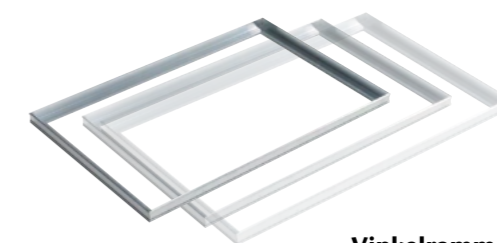

Skoskrabesystem

Til indendørs brug

ACO Vario skoskraber giver beskyttelse uden for hovedindgangen. Det perfekte supplement til denne er ACO skoskraber til indendørs installation.

Skoskrabersystemet til indendørs brug har en ekstremt flad installationshøjde på kun 12 mm. Det betyder, at den er på niveau med mange gulvbelægningsarter, så det ikke er nødvendigt at lave en særlig fordybning i gulvet. ACO Indendørs skoskraber kan monteres fladt i fugemønsteret. Den ru overflade på de grovhårede ribber er ideel til at samle snavs op og forhindre, at det føres ind i hjemmet. De er særligt velegnede til at opsamle fint snavs.

Indendørs skoskrabermåtte med vinklet aluminiums-ramme

- Grove hårfine striber
- Farve antricit eller grå
- Til klinkebelægning
- Konstruktionshøjde 12 mm
- I størrelserne 600 x 400 mm og 750 x 500 mm

Vinkelramme af aluminium