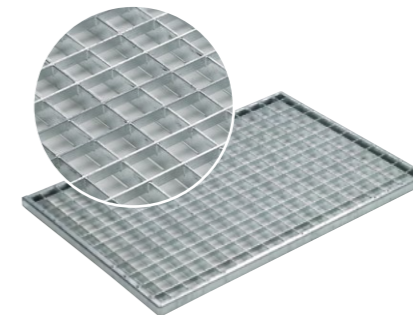

Maskerist 30/30

- Robust & modstandsdygtig
- Maskestørrelse 30/30
- Galvaniseret stål