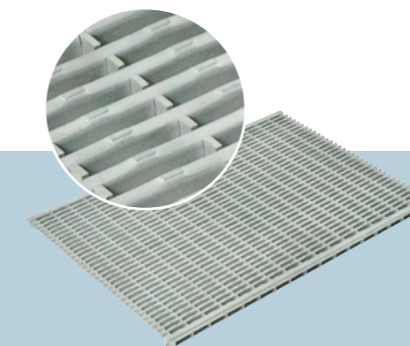

- Skridsikkerhed R11
- Maskestørrelse 30/10
- Galvaniseret stål

Maskerist 30/30

- Robust & modstandsdygtig
- Maskestørrelse 30/30
- Galvaniseret stål

Skoskrabemåtte - Gummi

- Rillede gummilister
- Holdbar & vejrbestandig
- Sort