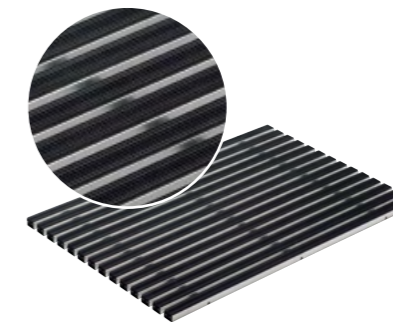

Skrabemåtte af gummi

- Rillede gummilister
- Holdbar og vejrbestandig
- Sort