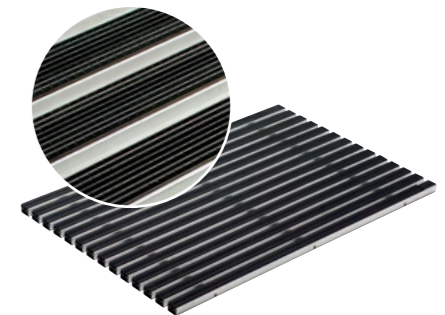

Skoskrabemåtte - Gummi

- Rillede gummilister
- Holdbar & vejrbestandig
- Sort