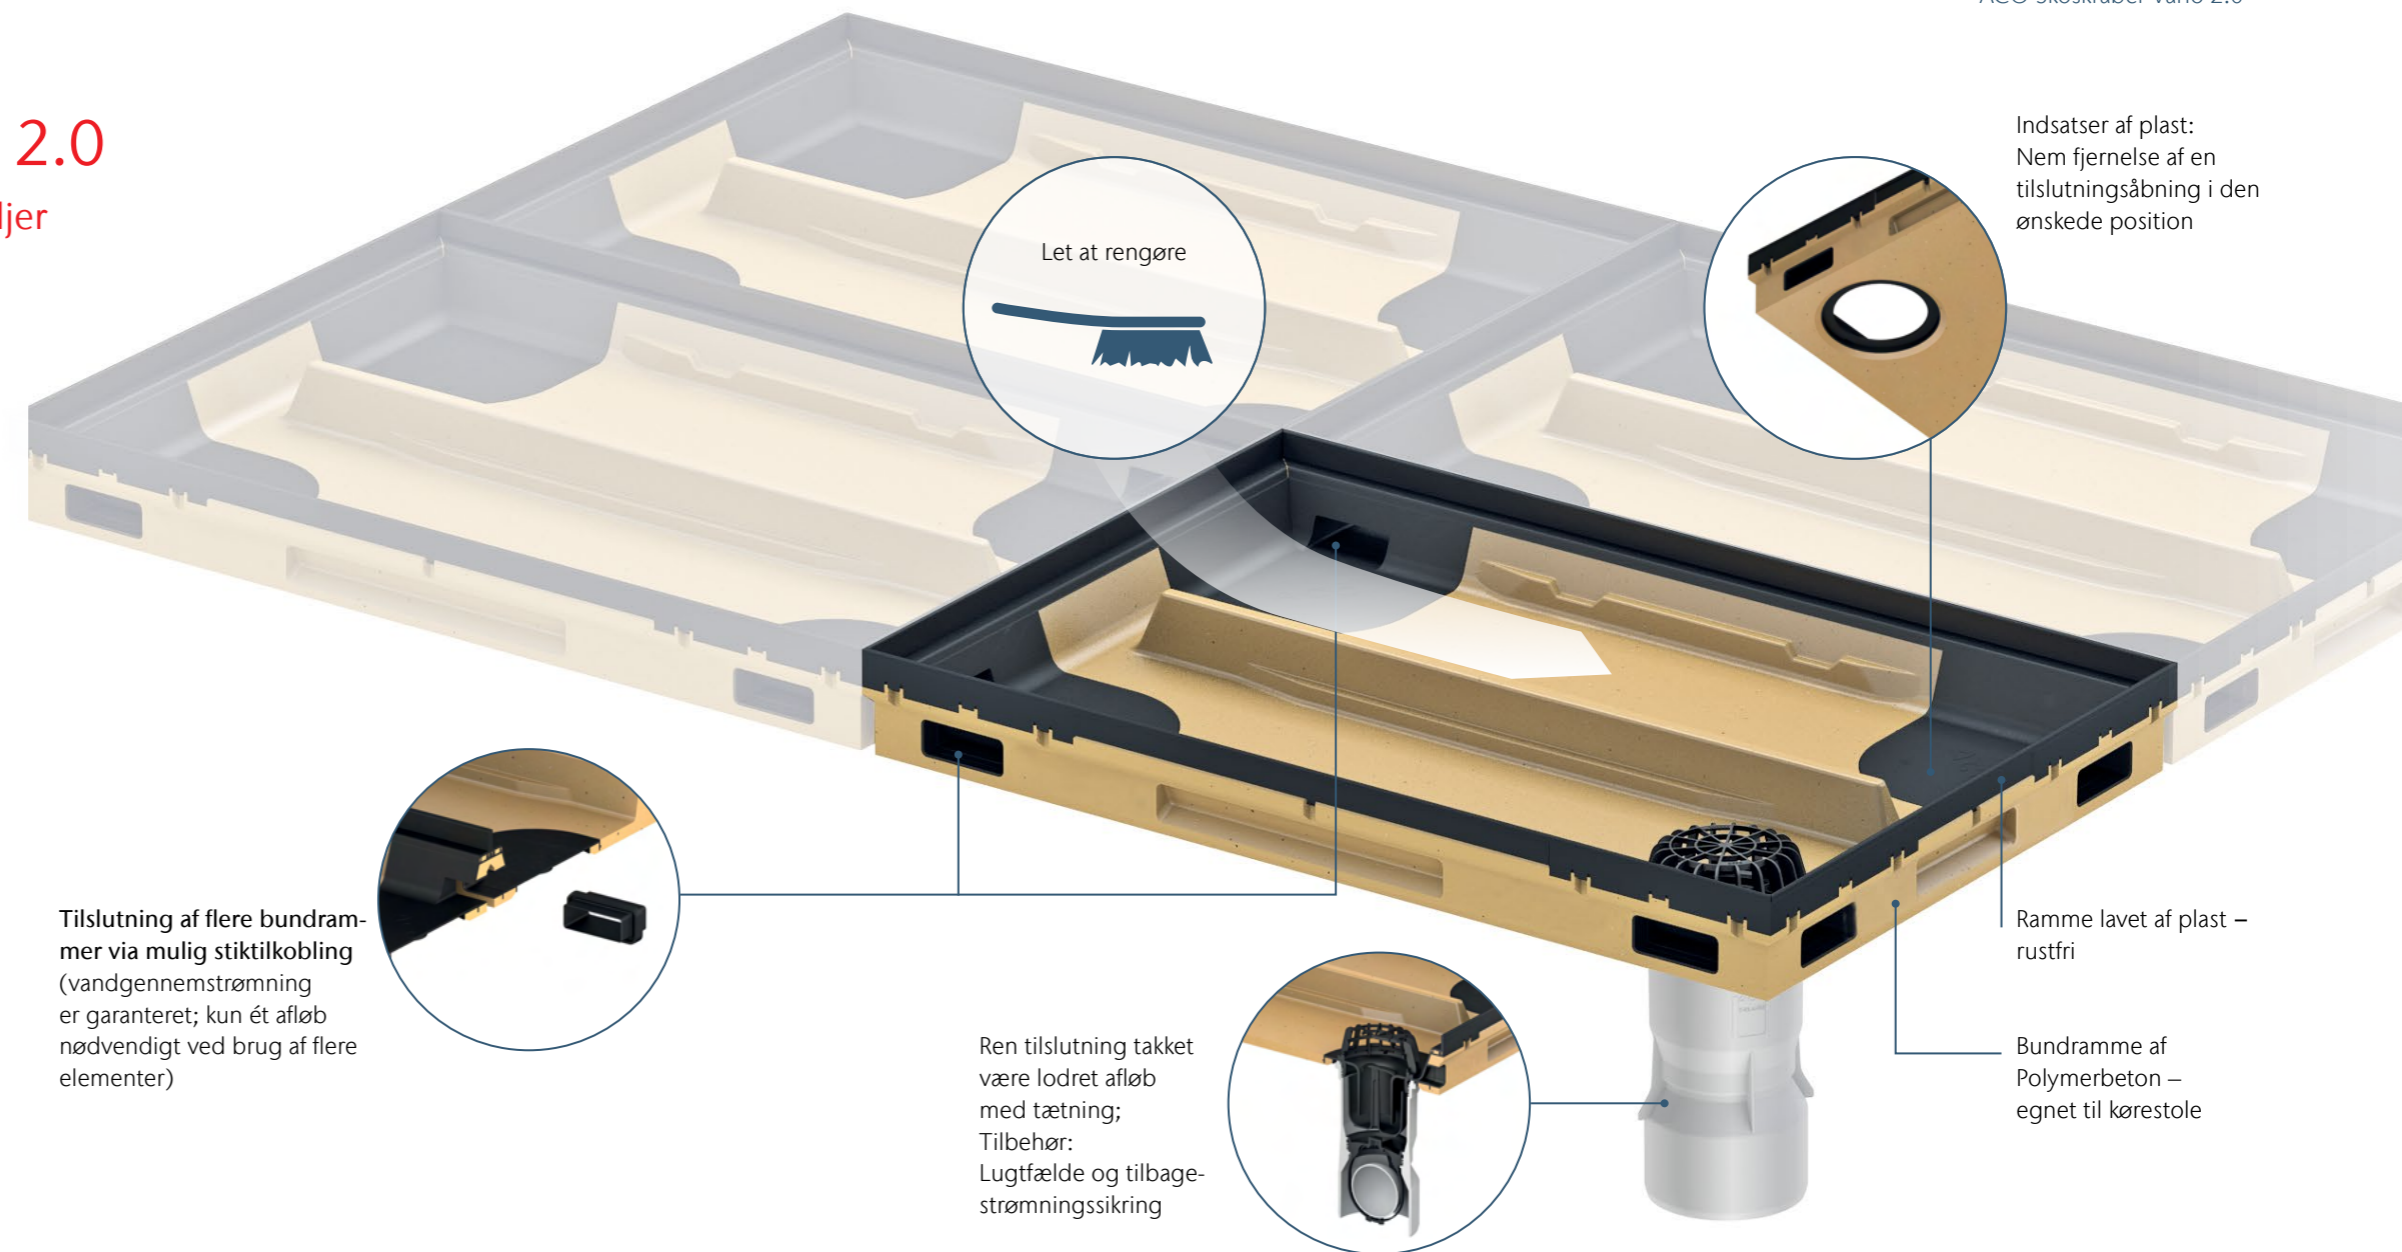

ACO Skoskraber Vario 2.0

Nyt design med gennemtænkte detaljer

Den nye ACO skoskraber Vario 2.0 imponerer med sit modulære design og praktiske detaljer. Ud over variable tilslutningsmuligheder til afløbet tilbyder hybrid-bundrammen mange kombinationsmuligheder. Med de forskellige størrelser på bundrammen, der kan kombineres, kan skoskraberen visuelt tilpasses bedre til brolægning, døre og fliser: En bred vifte af løsninger, også store, kan realiseres. Vario 2.0-skoskraberen er derfor ikke kun et funktionelt, men også et designmæssigt element i planlægningen.

Hybrid-Bundrammer af Polymerbeton og plast

Samlet højde: 80 mm

600 x 400 mm

Ny størrelse
600 x 600 mm

750 x 500 mm

1000 x 500 mm

Tilslutning af flere bundrammer via mulig stiktilkobling (vandgennemstrømning er garanteret; kun ét afløb nødvendigt ved brug af flere elementer)

Ren tilslutning takket være lodret afløb med tætning; Tilbehør: Lugtfælde og tilbagestrømningssikring

Indsatser af plast: Nem fjernelse af en tilslutningsåbning i den ønskede position

Ramme lavet af plast - rustfri

Bundramme af Polymerbeton - egnet til kørestole

ACO Produktfordele

NYT

- Fås i 4 størrelser
- Modulært system
- Afløbstilslutning kan tilpasses
- Plastramme - ingen korrosion
- Nemmere rengøring
- Skræddersyet belysningsdesign
- Kan anvendes til køretøjer