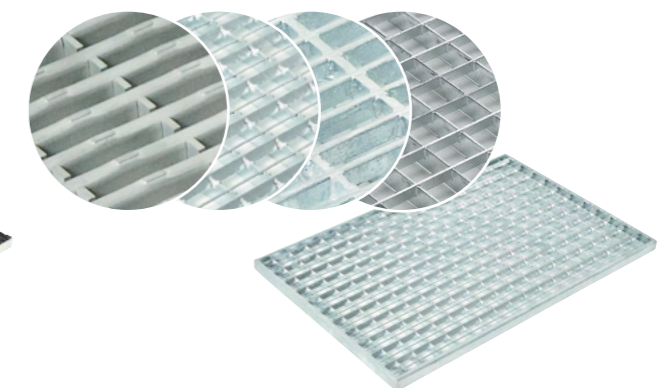

Skraberiste

- (Se varianter på side 9)
- Forskellige maskestørrelser
- Stabile løsninger
- Afscrabning af groft snavs
- Rustfrit stål eller galvaniseret stål