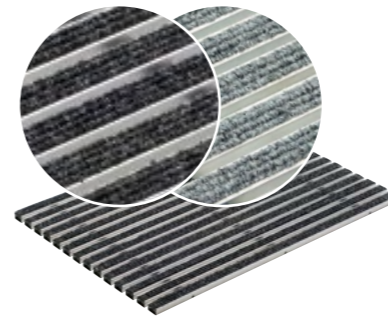

Kunststof-Bundramme Vario Light

- Afløbsåbning OD 100 mm til rørstuds
- Kun i størrelse 600 x 400 mm
- Samlet højde 75 mm
- Meget let, 1,5 kg.

Vinkelramme

Aluminiums Vinkelramme

- Nedfældningsprofiler inkl. monteringsbeslag
- Velegnet til lave installationshøjder
- Installationshøjde 26,5 mm

Måtter og skraberiste

Skrabemåtte ribbet

- Grove børstestrimler
- Formstabil og slidstærk
- Antracit eller lysegrå

Ribbet skrabemåtte med kassettebørste

- Grove børstestrimler (lysegrå) skiftevis med kassettebørster
- Skraber groft snavs og fjerner fint snavs