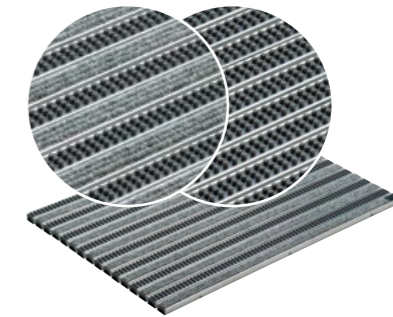

Kunststof-Bundramme Vario Light

- Afløbsåbning OD 100 mm til rørstuds
- Kun i størrelse 600 x 400 mm
- Samlet højde 75 mm
- Meget let, 1,5 kg.

Vinkelramme

Aluminiums Vinkelramme

- Nedfældningsprofiler inkl. monteringsbeslag
- Velegnet til lave installationshøjder
- Installationshøjde 26,5 mm

Måtter og skraberiste

Skrabemåtte ribbet

- Grove børstestrimler
- Formstabil og slidstærk
- Antracit eller lysegrå

Ribbet skrabemåtte med kassettebørste

- Grove børstestrimler (lysegrå) skiftevis med kassettebørster
- Skraber groft snavs og fjerner fint snavs