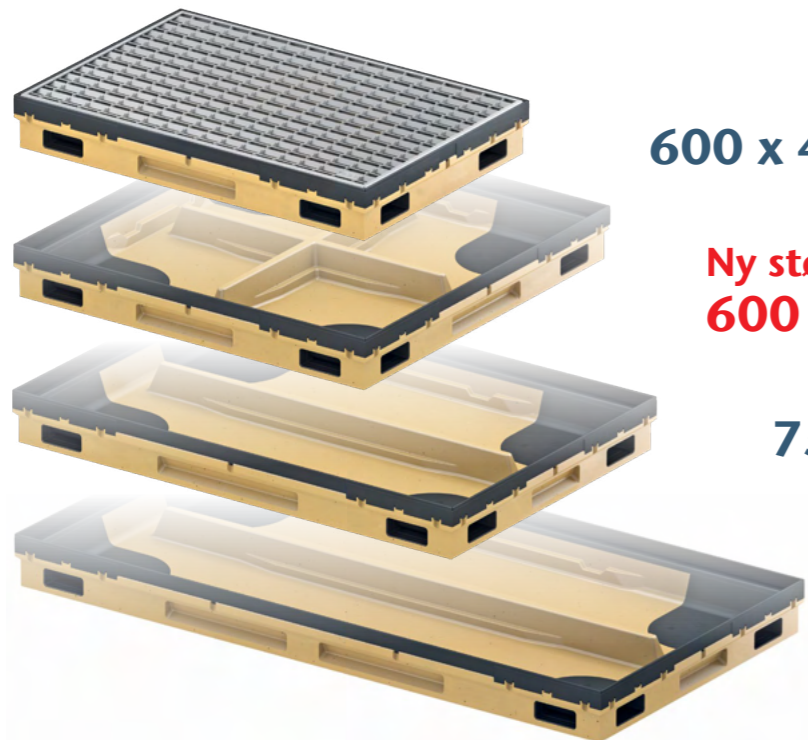

ACO Skoskraber Vario 2.0

Nyt design med gennemtænkte detaljer

Den nye ACO skoskraber Vario 2.0 imponerer med sit modulære design og praktiske detaljer. Ud over variable tilslutningsmuligheder til afløbet tilbyder hybrid-bundrammen mange kombinationsmuligheder. Med de forskellige størrelser på bundrammen, der kan kombineres, kan skoskraberen visuelt tilpasses bedre til brolægning, døre og fliser: En bred vifte af løsninger, også store, kan realiseres. Vario 2.0-skoskraberen er derfor ikke kun et funktionelt, men også et designmæssigt element i planlægningen.

Endnu en fordel ved det modulære design: Da de enkelte elementer er meget praktiske, kan ristene eller måtterne nemt tages op for at blive rengjort. Takket være den nye plastramme er ACO Vario-skoskraberen også særligt holdbar, da der ikke er nogen kontaktkorrosion.

Hybrid-Bundrammer af Polymerbeton og plast

Samlet højde: 80 mm

600 x 400 mm

Ny størrelse
600 x 600 mm

750 x 500 mm

1000 x 500 mm

Tilslutning af flere bundrammer via mulig stiktilkobling (vandgennemstrømning er garanteret; kun ét afløb nødvendigt ved brug af flere elementer)