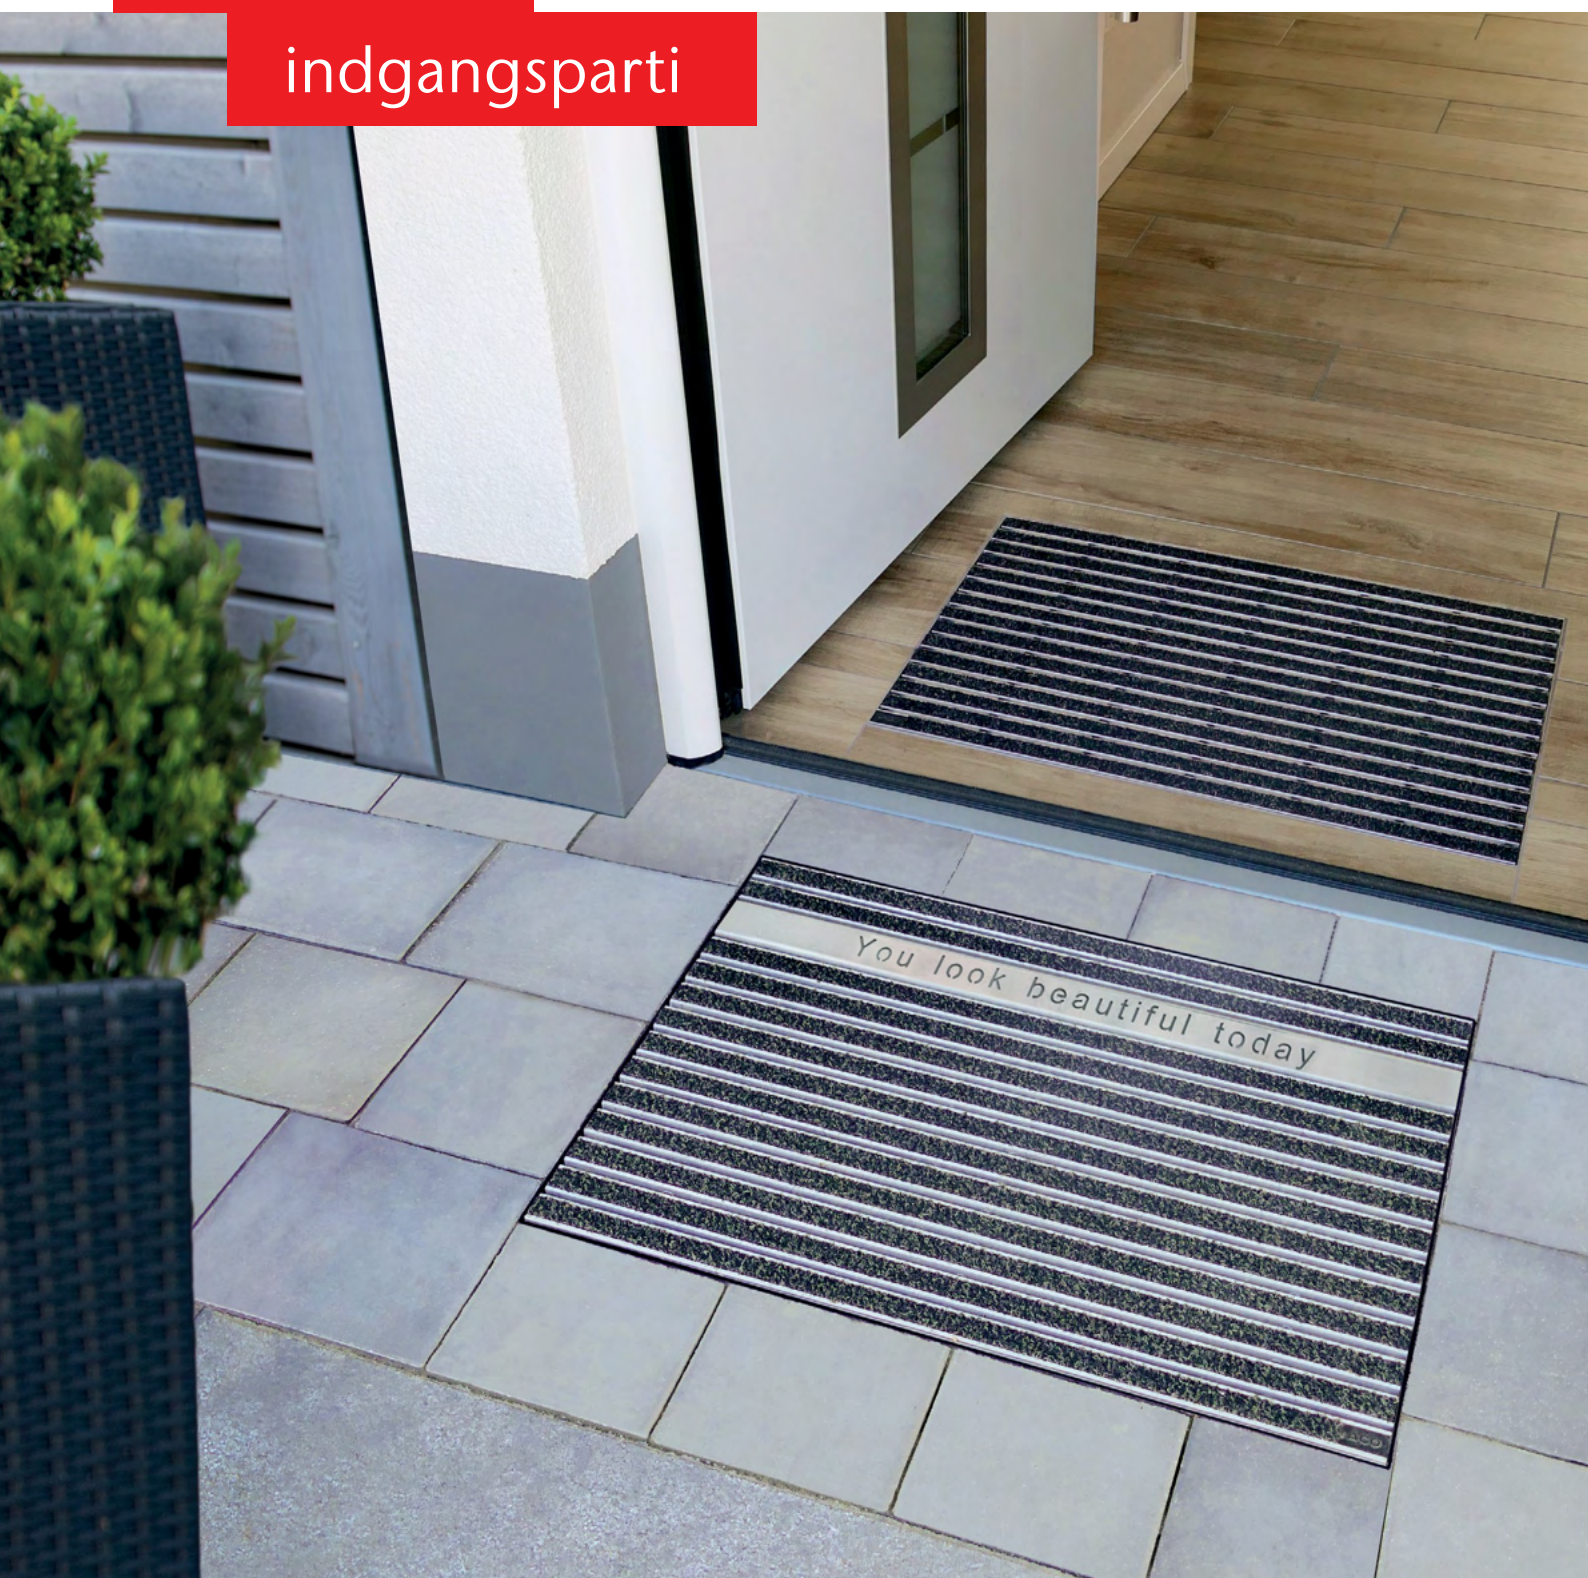

ACO Skoskrabesystem

For et rent

indgangsparti

Holdbart, bæredygtigt design til din indgang

Funktionel

- Skridsikker
- Nem at installere
- Let at rengøre
- Ideel til flisebelægning

Æstetisk

- Udseende i høj kvalitet
- Velholdt indgangsparti
- Barrierefrit design

Individuel

- Med personligt tekst
- Individualiserbart design
- Stort udvalg af måtter & riste

Barrierefrit

- Ingen fare for at snuble
- Nedsænket i gulv
- Kørestolsvenlig

Det første indtryk er afgørende - især i husets indgangsparti, da det fungerer som et visitkort. Et effektivt skoskrabesystem er derfor en del af et pænt og veldesignet indgangsparti. Her tilbyder ACO dig professionelle løsninger, der kombinerer høj variabilitet, funktionalitet og visuelt design.

Det anbefales at kombinere en skoskraber til udendørs brug og en til indendørs brug. ACO Vario 2.0-skoskraberen fjerner fugt og groft snavs udendørs. ACO indendørs skoskraberen fjerner støv og fint snavs. Det holder din indgang ren og beskytter dine gulvbelægninger mod slid.

ACO Skoskraber Vario 2.0

Nyt design med gennemtænkte detaljer

Den nye ACO skoskraber Vario 2.0 imponerer med sit modulære design og praktiske detaljer. Ud over variable tilslutningsmuligheder til afløbet tilbyder hybrid-bundrammen mange kombinationsmuligheder. Med de forskellige størrelser på bundrammen, der kan kombineres, kan skoskraberen visuelt tilpasses bedre til brolægning, døre og fliser: En bred vifte af løsninger, også store, kan realiseres. Vario 2.0-skoskraberen er derfor ikke kun et funktionelt, men også et designmæssigt element i planlægningen.