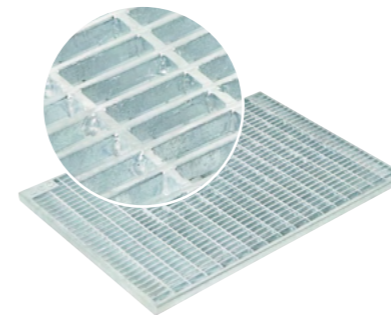

Maskerist B 125*

- Skridsikkerhed R11
- Maskestørrelse 30/10
- Galvaniseret stål