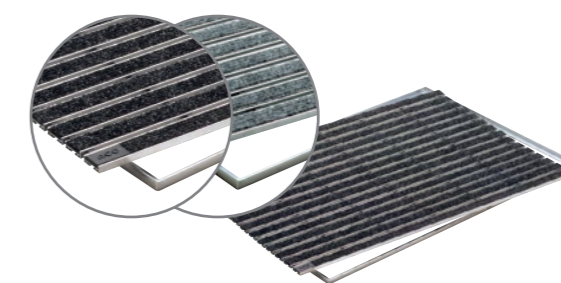

Skoskrabesystem

Til indendørs brug

ACO Vario skoskraber giver beskyttelse uden for hovedindgangen. Det perfekte supplement til denne er ACO skoskraber til indendørs installation.

Skoskrabersystemet til indendørs brug har en ekstremt flad installationshøjde på kun 12 mm. Det betyder, at den er på niveau med mange gulvbelægningsarter, så det ikke er nødvendigt at lave en særlig fordybning i gulvet. ACO Indendørs skoskraber kan monteres fladt i fugemønsteret. Den ru overflade på de grovhårede ribber er ideel til at samle snavs op og forhindre, at det føres ind i hjemmet. De er særligt velegnede til at opsamle fint snavs.

Indendørs skoskrabermåtte med vinklet aluminiums-ramme

- Grove hårfine striber
- Farve antricit eller grå
- Til klinkebelægning
- Konstruktionshøjde 12 mm
- I størrelserne 600 x 400 mm og 750 x 500 mm