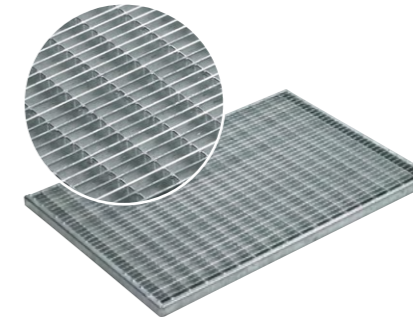

Skoskrabesystem

Til udendørs brug - uden overdækning

Bundrammer

Hybrid-Bundramme Vario 2.0

- Integreret plastramme
- Afløbsåbning DN/OD 110 mm kan placeres i et af de fire hjørner
- Installationshøjde 80 mm
- Glatte, afrundede overflader
- Kan kombineres med hinanden på modulbasis

Kunststof-Bundramme Vario Light

- Afløbsåbning OD 100 mm til rørstud
- Størrelse kun i 600 x 400 mm
- Samlet højde 75 mm
- Meget let, 1,5 kg.

Måtter og skraberiste

V-Rist

- Skridsikkerhed R12
- Maskestørrelse 31/9
- Galvaniseret stål

Maskerist 30/10

- Robust & modstandsdygtig
- Maskestørrelse 30/10
- Galvaniseret stål

Skoskrabemåtte - Udendørs

- Skridsikkerhed R11
- Slidstærkt, UV-bestandigt materiale
- Antracit, rød eller brun

Maskerist B 125*