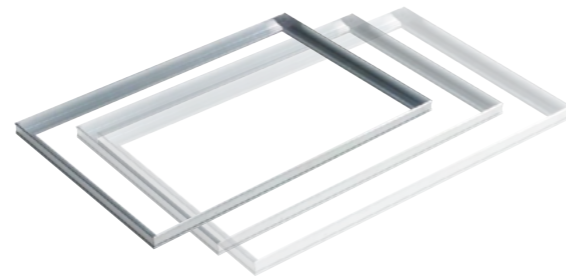

Vinkelramme