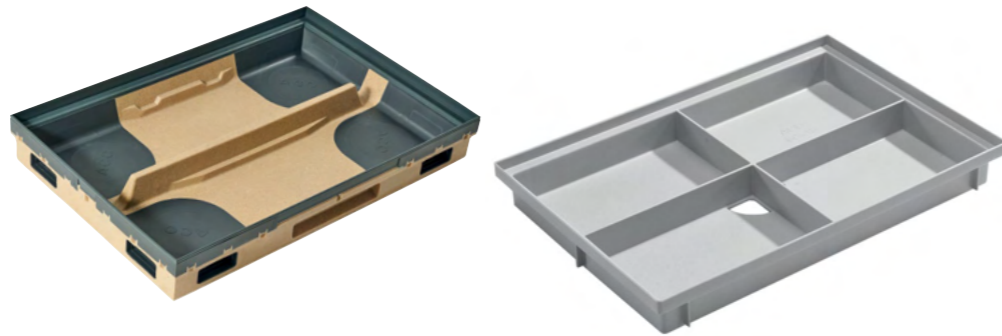

Designrist i rustfrit stål

Designristen imponerer med sine brede ribber i rustfrit stål og sit elegante udseende.

* I overensstemmelse med DIN EN 124

Skoskrabesystem

Til udendørs brug - med overdækning

Bundrammer

Hybrid-Bundramme Vario 2.0

- Integreret plastramme
- Afløbsåbning DN/OD 110 mm kan placeres i et af de fire hjørner
- Installationshøjde 80 mm
- Glatte afrundede overflader
- Kan kombineres med hinandens modulbasis