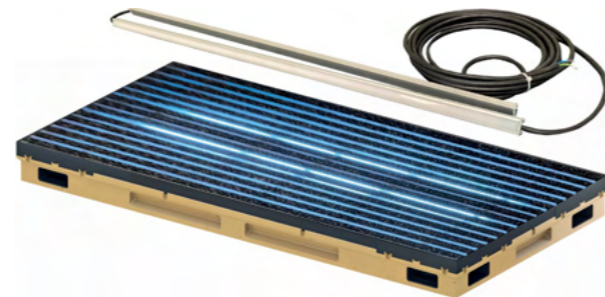

Skræddersyet indgangsparti med stilfulde lyseffekter

Lys er et særligt imponerende middel til at sætte indgangspartiet i centrum. Bevidst brug af belysning ved indgangen skaber en særlig stemning og byder beboere og gæster velkommen. Samtidig sikrer tilstrækkeligt lys i indgangspartiet orientering og sikkerhed i skumringen.

ACO-skoskraberen med lysbånd skaber en attraktiv belysning, da et fleksibelt rør til et strømkabel kan trækkes gennem plasthjørnet på hybridgulvbakken. Brugervenlig styring via en app muliggør lysdesign med fast belysning, bevægelsesdetektorer eller farveskift og endda integration i bygningsautomatiseringssystemer.

ACO Skoskraber-lys