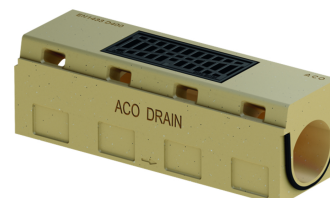

# Inspektionsrist, 1000 mm

## Tekniske oplysninger for vare 299143

Længde [mm]	Mål		Højde start/slut [mm]	Vægt [kg]
	Bredde [mm]			
<b>Med læbetætningsring Ø160 mm</b>				
1000	290		325	120,0