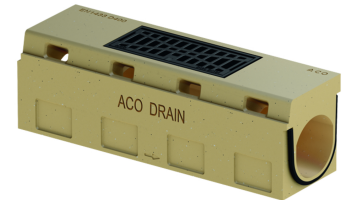

Inspektionsrist, 1000 mm

Produktinformation for produktgruppen

Tekniske oplysninger for vare 299142

Længde	Mål		Højde start/slut	Vægt
	Bredde			
[mm]	[mm]		[mm]	[kg]
1000	290		325	121,0

Tilbehør

Beskrivelse	Anvendes med	Vare-nummer	Beskrivelse
Ristekrog, lille	<ul style="list-style-type: none">Maskerist Q⁺KompositristProfilrist med langsgående ribberRist med langsgående ribber	01367	<ul style="list-style-type: none">Til at løfte dækristeneStål, sortmaletVægt: 0,2 kg