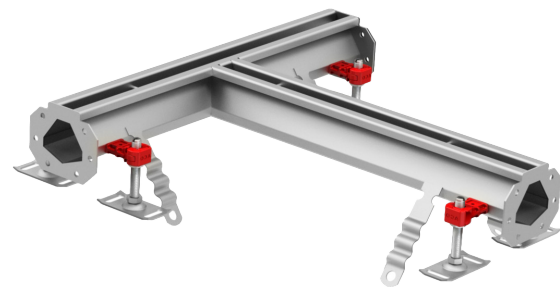

ACO Modular 20, T-rende

Produktinformation for produktgruppen

ACO produktfordele

- Justerbare EasyFix nivelleringsfødder
- V-profil bund for forbedret floweffektivitet ved lave flowhastigheder og for forbedret selvrensende ydeevne
- Fuldsvejste hygiejniske samlinger
- Ankre til fastgørelse i beton
- Certificeret i henhold til EN 1253-1 og EN 1433
- Tilgængelig i rustfrit stål af kvaliteterne 1.4301 (304) eller 1.4404 (316L)
- Ståltykkelse min. 1,5 mm
- Bredt udvalg af riste til belastningsklasse L 15, R 50, M 125 eller N 250 (EN 1253-1) inklusive skridsikker løsning
- Sandfangskurv tilgængelig som tilbehør
- ACO beskyttelsesdæksel tilgængeligt
- Hygiejnisk design anvendes ikke for dette produkt.

Vare tekniske data 92397

Materiale	Rendedimensioner [mm]		Varenummer
	Længde	Byggehøjde	
Rustfrit stål AISI 316L	500	80	92397