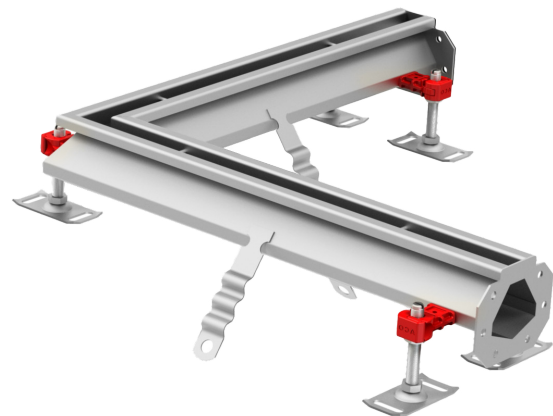

ACO Modular 20, Vinkelrende

Produktinformation for produktgruppen

ACO produktfordele

- Justerbare EasyFix nivelleringsfødder
- V-profil bund for forbedret floweffektivitet ved lave flowhastigheder og for forbedret selvrensende ydeevne
- Fuldsvejste hygiejniske samlinger
- Ankre til fastgørelse i beton
- Certificeret i henhold til EN 1253-1 og EN 1433
- Tilgængelig i rustfrit stål af kvaliteterne 1.4301 (304) eller 1.4404 (316L)
- Ståltykkelse min. 1,5 mm
- Bredt udvalg af riste til belastningsklasse L 15, R 50, M 125 eller N 250 (EN 1253-1) inklusive skridsikker løsning
- Sandfangskurv tilgængelig som tilbehør
- ACO beskyttelsesdæksel tilgængeligt
- Hygiejnisk design anvendes ikke for dette produkt.

Vare tekniske data 92393

Materiale	Rendedimensioner [mm]		Varenummer
	Længde	Byggehøjde	
Rustfrit stål AISI 316L	500	110	92393