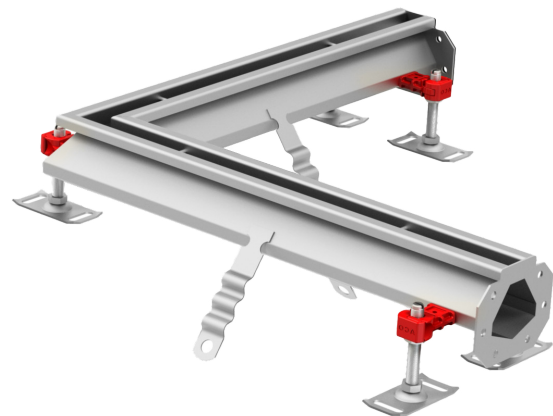

ACO Modular 20, Vinkelrende

Produktinformation for produktgruppen

ACO produktfordele

- Justerbare EasyFix nivelleringsfødder
- V-profil bund for forbedret floweffektivitet ved lave flowhastigheder og for forbedret selvrensende ydeevne
- Fuldsvejste hygiejniske samlinger
- Ankre til fastgørelse i beton
- Certificeret i henhold til EN 1253-1 og EN 1433
- Tilgængelig i rustfrit stål af kvaliteterne 1.4301 (304) eller 1.4404 (316L)
- Ståltykkelse min. 1,5 mm
- Bredt udvalg af riste til belastningsklasse L 15, R 50, M 125 eller N 250 (EN 1253-1) inklusive skridsikker løsning
- Sandfangskurv tilgængelig som tilbehør
- ACO beskyttelsesdæksel tilgængeligt
- Hygiejnisk design anvendes ikke for dette produkt.

Vare tekniske data 92390

Materiale	Rendedimensioner [mm]		Varenummer
	Længde	Byggehøjde	
Rustfrit stål AISI 316L	500	80	92390