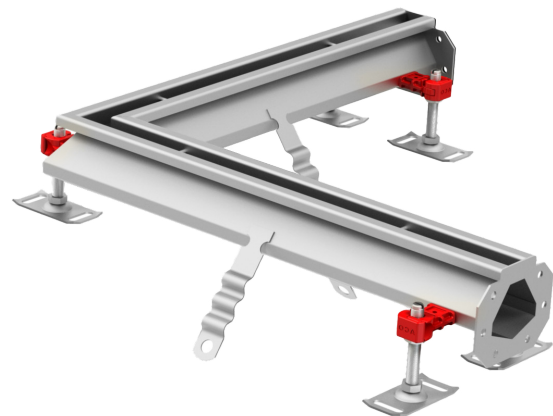

ACO Modular 20, Vinkelrende

Produktinformation for produktgruppen

ACO produktfordele

- Justerbare EasyFix nivelleringsfødder
- V-profil bund for forbedret floweffektivitet ved lave flowhastigheder og for forbedret selvrensende ydeevne
- Fuldsvejste hygiejniske samlinger
- Ankre til fastgørelse i beton
- Certificeret i henhold til EN 1253-1 og EN 1433
- Tilgængelig i rustfrit stål af kvaliteterne 1.4301 (304) eller 1.4404 (316L)
- Ståltykkelse min. 1,5 mm
- Bredt udvalg af riste til belastningsklasse L 15, R 50, M 125 eller N 250 (EN 1253-1) inklusive skridsikker løsning
- Sandfangskurv tilgængelig som tilbehør
- ACO beskyttelsesdæksel tilgængeligt
- Hygiejnisk design anvendes ikke for dette produkt.

Vare tekniske data 92389

Materiale	Rendedimensioner [mm]		Varenummer
	Længde	Byggehøjde	
Rustfrit stål AISI 316L	500	75	92389