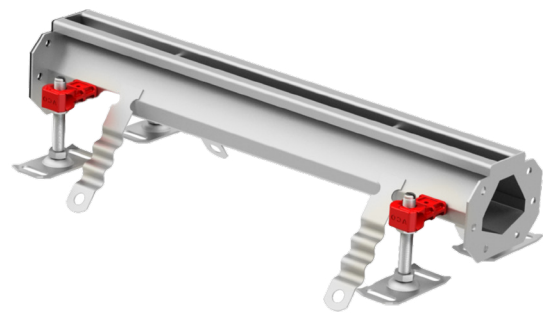

ACO Modular 20, Rende uden fald

Produktinformation for produktgruppen

ACO produktfordele

- Justerbare EasyFix nivelleringsfødder
- V-profil bund for forbedret floweffektivitet ved lave flowhastigheder og for forbedret selvrensende ydeevne
- Fuldsvejste hygiejniske samlinger
- Ankre til fastgørelse i beton
- Certificeret i henhold til EN 1253-1 og EN 1433
- Tilgængelig i rustfrit stål af kvaliteterne 1.4301 (304) eller 1.4404 (316L)
- Ståltykkelse min. 1,5 mm
- Bredt udvalg af riste til belastningsklasse L 15, R 50, M 125 eller N 250 (EN 1253-1) inklusive skridsikker løsning
- Sandfangskurv tilgængelig som tilbehør
- ACO beskyttelsesdæksel tilgængeligt
- Hygiejnisk design anvendes ikke for dette produkt.

Vare tekniske data 92351

| Materiale | Rendedimensioner [mm] | | Varenummer |
|-------------------------|-----------------------|------------|--------------|
| | Længde | Byggehøjde | |
| Rustfrit stål AISI 316L | 500 | 90 | 92351 |