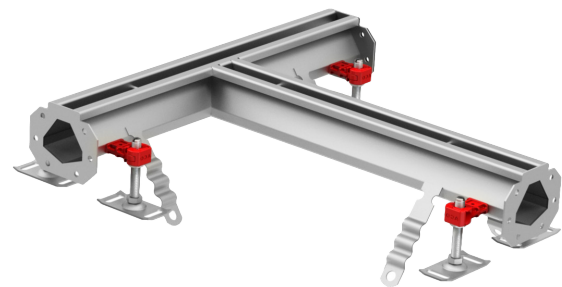

ACO Modular 20, T-rende

Produktinformation for produktgruppen

ACO produktfordele

- Justerbare EasyFix nivelleringsfødder
- V-profil bund for forbedret floweffektivitet ved lave flowhastigheder og for forbedret selvrensende ydeevne
- Fuldsvejste hygiejniske samlinger
- Ankre til fastgørelse i beton
- Certificeret i henhold til EN 1253-1 og EN 1433
- Tilgængelig i rustfrit stål af kvaliteterne 1.4301 (304) eller 1.4404 (316L)
- Ståltykkelse min. 1,5 mm
- Bredt udvalg af riste til belastningsklasse L 15, R 50, M 125 eller N 250 (EN 1253-1) inklusive skridsikker løsning
- Sandfangskurv tilgængelig som tilbehør
- ACO beskyttelsesdæksel tilgængeligt
- Hygiejnisk design anvendes ikke for dette produkt.

Vare tekniske data 92349

Materiale	Rendedimensioner [mm]		Varenummer
	Længde	Byggehøjde	
Rustfrit stål AISI 304	500	100	92349