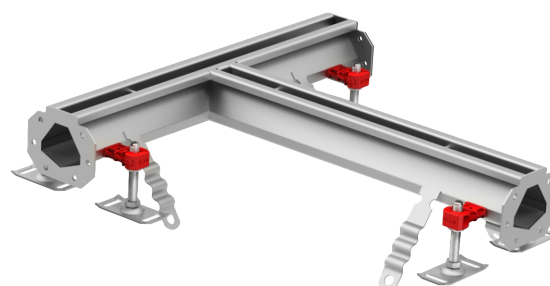

ACO Modular 20, T-rende

Produktinformation for produktgruppen

ACO produktfordele

- Justerbare EasyFix nivelleringsfødder
- V-profil bund for forbedret floweffektivitet ved lave flowhastigheder og for forbedret selvrensende ydeevne
- Fuldsvejste hygiejniske samlinger
- Ankre til fastgørelse i beton
- Certificeret i henhold til EN 1253-1 og EN 1433
- Tilgængelig i rustfrit stål af kvaliteterne 1.4301 (304) eller 1.4404 (316L)
- Ståltykkelse min. 1,5 mm
- Bredt udvalg af riste til belastningsklasse L 15, R 50, M 125 eller N 250 (EN 1253-1) inklusive skridsikker løsning
- Sandfangskurv tilgængelig som tilbehør
- ACO beskyttelsesdæksel tilgængeligt
- Hygiejnisk design anvendes ikke for dette produkt.

Vare tekniske data 92347

| Materiale | Rendedimensioner [mm] | | Varenummer |
|------------------------|-----------------------|------------|------------|
| | Længde | Byggehøjde | |
| Rustfrit stål AISI 304 | 500 | 80 | 92347 |