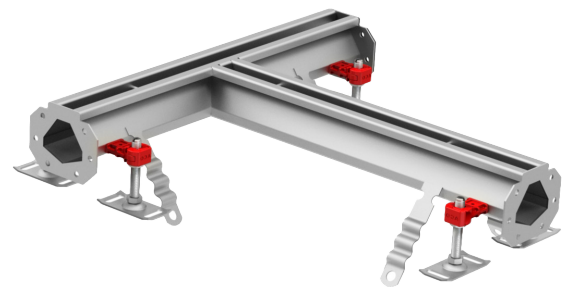

ACO Modular 20, T-rende

Produktinformation for produktgruppen

ACO produktfordele

- Justerbare EasyFix nivelleringsfødder
- V-profil bund for forbedret floweffektivitet ved lave flowhastigheder og for forbedret selvrensende ydeevne
- Fuldsvejste hygiejniske samlinger
- Ankre til fastgørelse i beton
- Certificeret i henhold til EN 1253-1 og EN 1433
- Tilgængelig i rustfrit stål af kvaliteterne 1.4301 (304) eller 1.4404 (316L)
- Ståltykkelse min. 1,5 mm
- Bredt udvalg af riste til belastningsklasse L 15, R 50, M 125 eller N 250 (EN 1253-1) inklusive skridsikker løsning
- Sandfangskurv tilgængelig som tilbehør
- ACO beskyttelsesdæksel tilgængeligt
- Hygiejnisk design anvendes ikke for dette produkt.

Vare tekniske data 92346

Materiale	Rendedimensioner [mm]		Varenummer
	Længde	Byggehøjde	
Rustfrit stål AISI 304	500	75	92346