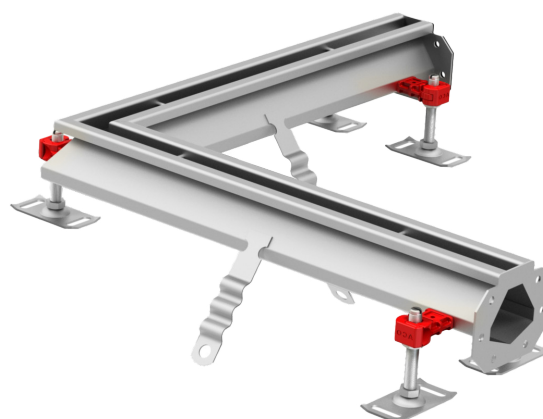

ACO Modular 20, Vinkelrende

Produktinformation for produktgruppen

ACO produktfordele

- Justerbare EasyFix nivelleringsfødder
- V-profil bund for forbedret floweffektivitet ved lave flowhastigheder og for forbedret selvrensende ydeevne
- Fuldsvejste hygiejniske samlinger
- Ankre til fastgørelse i beton
- Certificeret i henhold til EN 1253-1 og EN 1433
- Tilgængelig i rustfrit stål af kvaliteterne 1.4301 (304) eller 1.4404 (316L)
- Ståltykkelse min. 1,5 mm
- Bredt udvalg af riste til belastningsklasse L 15, R 50, M 125 eller N 250 (EN 1253-1) inklusive skridsikker løsning
- Sandfangskurv tilgængelig som tilbehør
- ACO beskyttelsesdæksel tilgængeligt
- Hygiejnisk design anvendes ikke for dette produkt.

Vare tekniske data 92340

Materiale	Rendedimensioner [mm]		Varenummer
	Længde	Byggehøjde	
Rustfrit stål AISI 304	500	80	92340