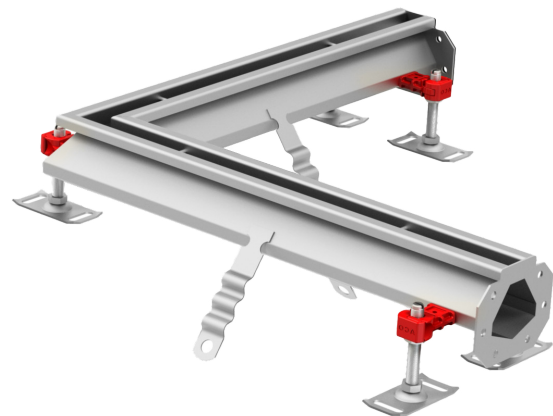

ACO Modular 20, Vinkelrende

Produktinformation for produktgruppen

ACO produktfordele

- Justerbare EasyFix nivelleringsfødder
- V-profil bund for forbedret floweffektivitet ved lave flowhastigheder og for forbedret selvrensende ydeevne
- Fuldsvejste hygiejniske samlinger
- Ankre til fastgørelse i beton
- Certificeret i henhold til EN 1253-1 og EN 1433
- Tilgængelig i rustfrit stål af kvaliteterne 1.4301 (304) eller 1.4404 (316L)
- Ståltykkelse min. 1,5 mm
- Bredt udvalg af riste til belastningsklasse L 15, R 50, M 125 eller N 250 (EN 1253-1) inklusive skridsikker løsning
- Sandfangskurv tilgængelig som tilbehør
- ACO beskyttelsesdæksel tilgængeligt
- Hygiejnisk design anvendes ikke for dette produkt.

Vare tekniske data 92339

Materiale	Rendedimensioner [mm]		Varenummer
	Længde	Byggehøjde	
Rustfrit stål AISI 304	500	75	92339