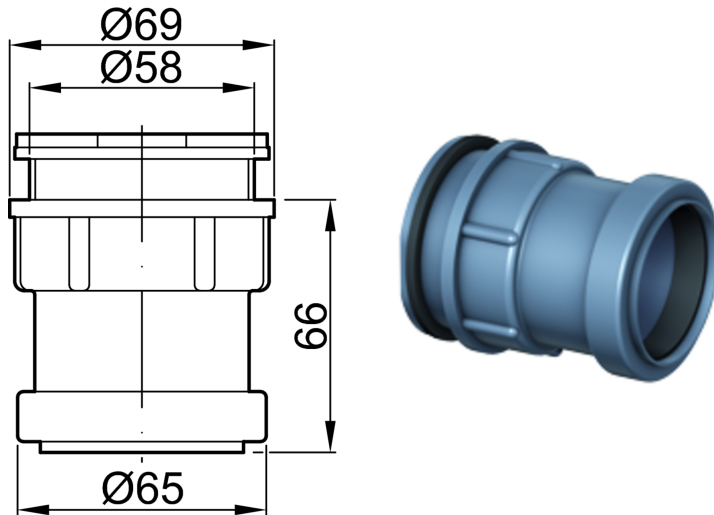

Indløbsmuffe DN 50

Produktinformation

Anvendes med

- Junior højvandslukker til kælderfløb
- Kælderfløb DN 100
- Sinkamat-K (fritstående)
- LipuSmart-P
- Multi-Mini

Beskrivelse

- I plast
- Mulighed for input fra siden
- Til montering på stedet
- Vægt: 0,1 kg
- Vægt: 0,1 kg