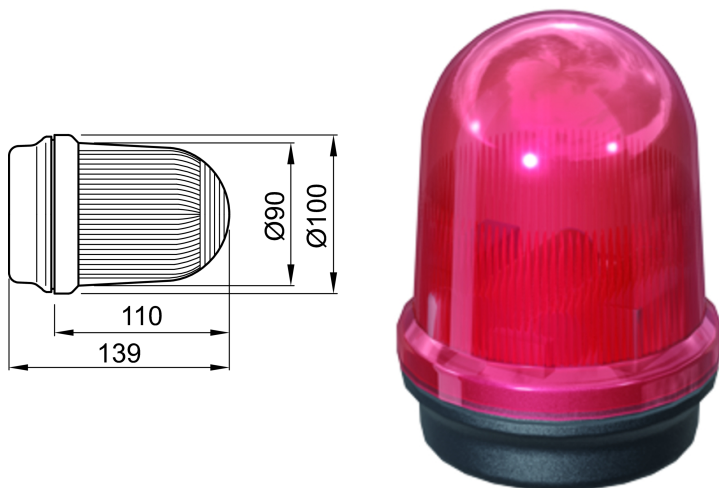

Blinkende lys

Produktinformation

Anvendes med

- Signalenhed med spændingsløs fejlrapportering
- LipuSmart
- Multi-Max med signalenhed
- LipuLift-P

Beskrivelse

- 230 V
- Strømforbrug: 70 mA
- Vægt: 0,5 kg