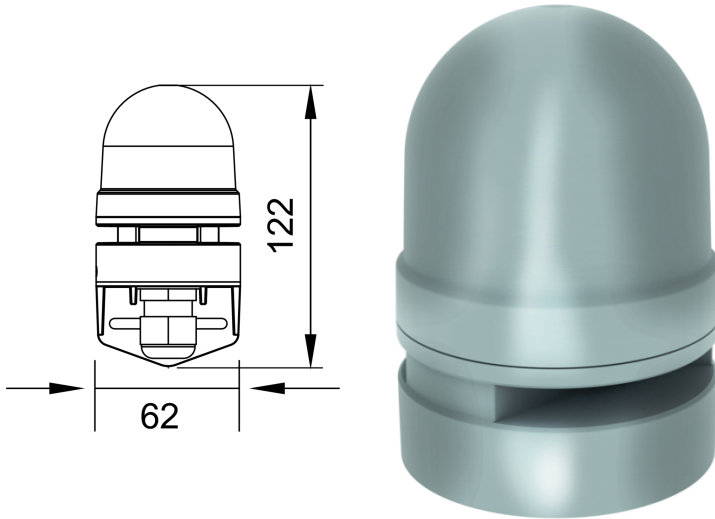

Signalhorn

Produktinformation

Anvendes med

- Signalenhed med spændingsløs fejlrapportering
- LipuSmart
- Multi-Max med signalenhed
- LipuLift-P

Beskrivelse

- 230V AC
- Strømforbrug: 30mA
- Ø62x85 mm (L/B x T)
- Beskyttelse: IP66
- 95 dB(A)
- Vægt: 0,3 kg