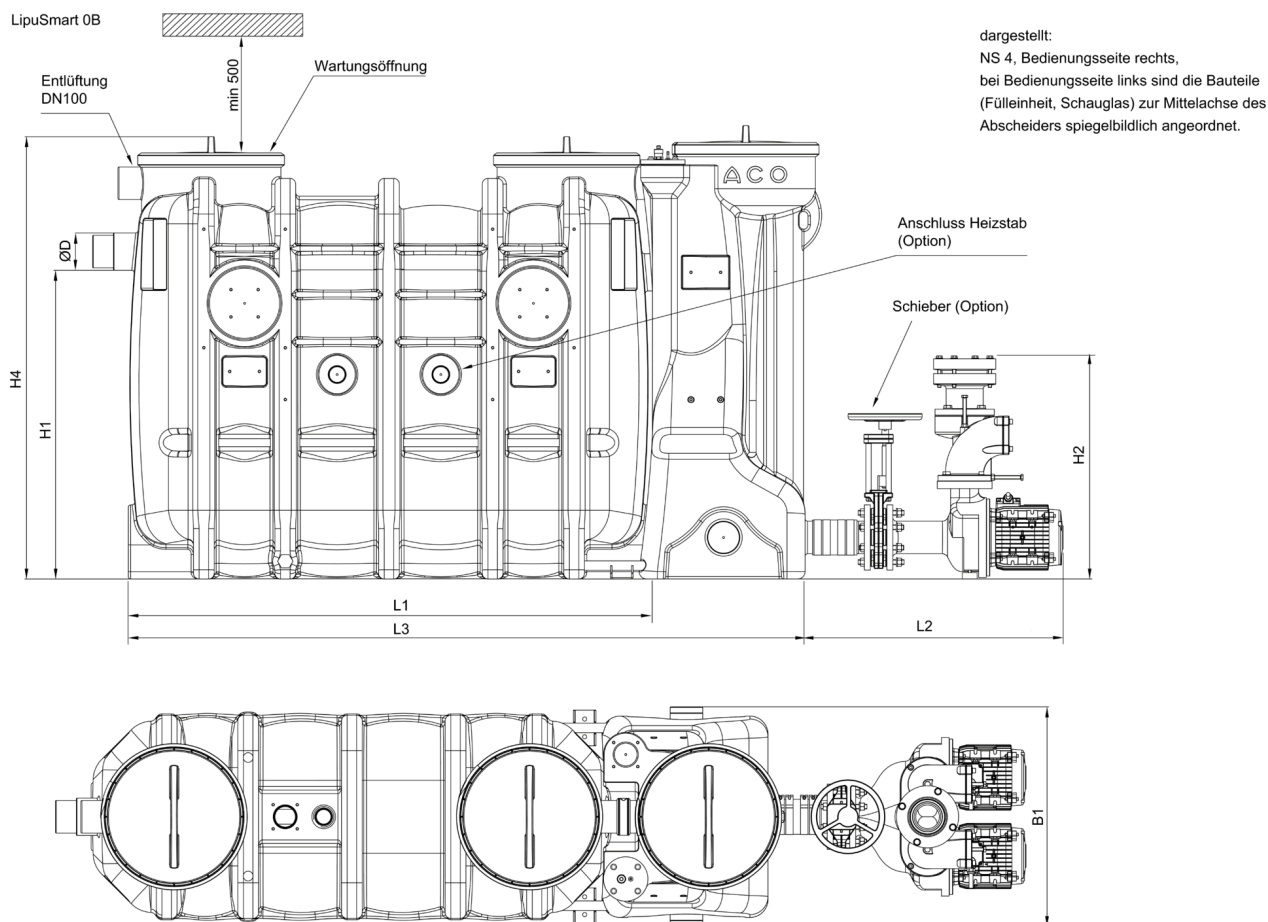

Mål

Nominal kapacitet

Mål

	L1	L2	L3	H1	H2	H4	W1	D
	[mm]	[mm]	[mm]	[mm]	[mm]	[mm]	[mm]	[mm]
NS 4	1760	800	2285	1055	753	1500	742	110

Ydelsesparametre

Type	Løfte-højde [m]	Flow Q med løftehøjde H			Medietemperatur	
		4 m [l/s]	6 m [l/s]	8 m [l/s]	Normal [°C]	Maksimum [°C]
Pumpen-set 1,5kW	3-9	11,2	7,5	1,9	40	65