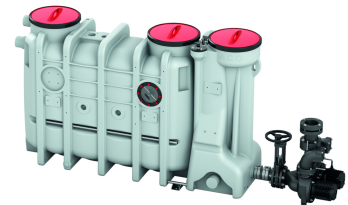

## Tekniske oplysninger for vare 3553.36.00

Nominel kapacitet	Nominel bredde	Indhold			Nøgledata pumpeenhed			Vægt	
		Fedtlag	Generelt	Type	Motorkraft	Anvendelig volumen	Tom	Fuld	
		[l]	[l]	[l]	[kW]	[l]	[kg]	[kg]	
NS 3	DN 100	300	150	630	Pumpen-set 1,5kW	1,5	155	204,0	834,0