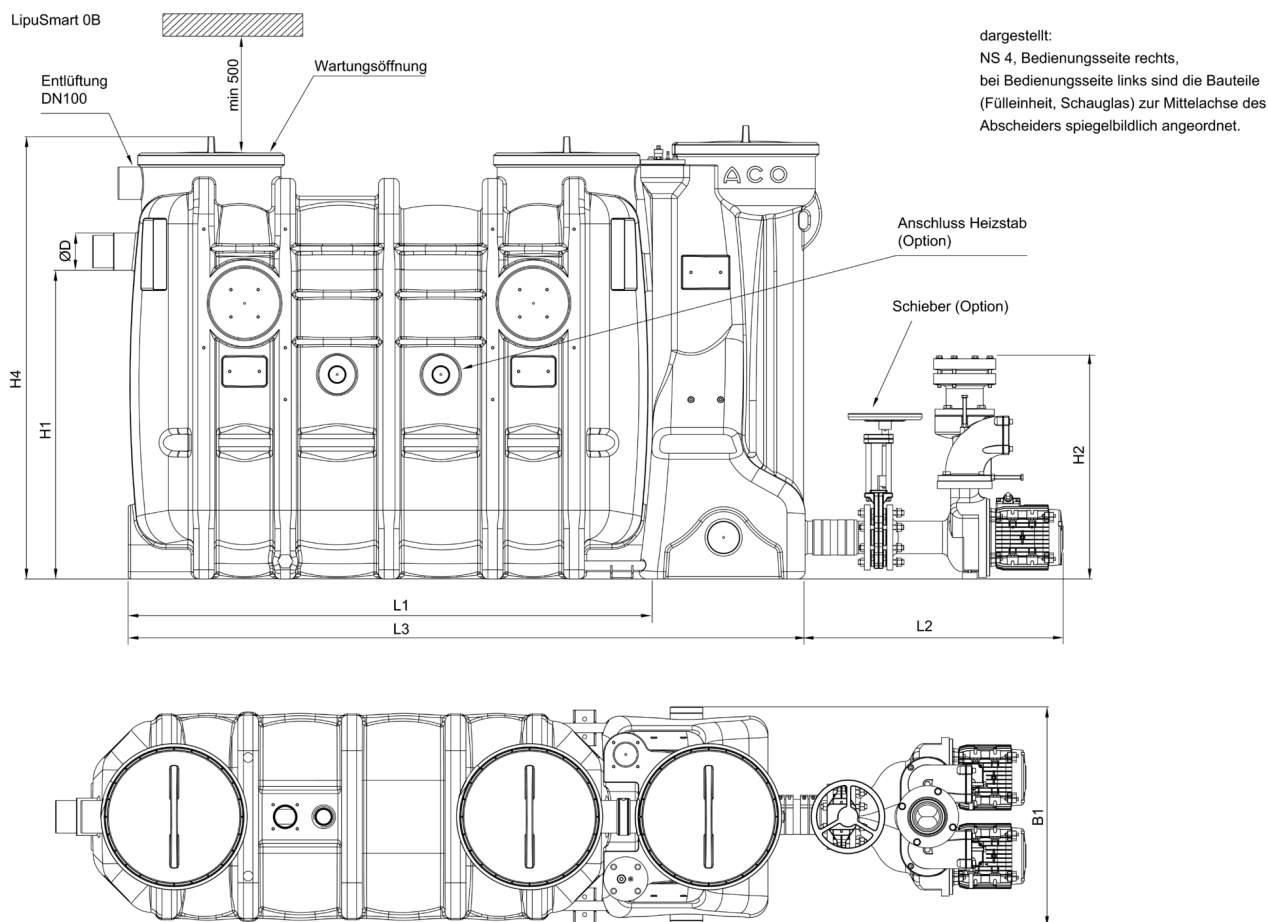

Mål

Nominal kapacitet

Mål

	L1	L2	L3	H1	H2	H4	W1	D
	[mm]	[mm]	[mm]	[mm]	[mm]	[mm]	[mm]	[mm]
NS 3	1450	800	1975	1055	753	1500	742	110

Ydelsesparametre

Type	Løfte- højde [m]	Flow Q med løftehøjde H			Medietemperatur	
		4 m	6 m	8 m	Normal	Maksimum
		[l/s]	[l/s]	[l/s]	[°C]	[°C]
Pumpen- set 1,5kW	3-9	11,2	7,5	1,9	40	65