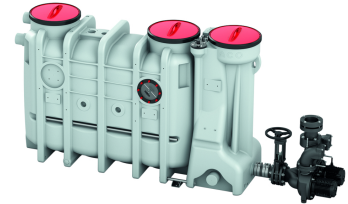

## Tekniske oplysninger for vare 3552.36.00

Nominel kapacitet	Nominel bredde	Indhold			Nøgledata pumpeenhed			Vægt	
		Fedtlag	Generelt	Type	Motorkraft	Anvendelig volumen	Tom	Fuld	
		[l]	[l]	[l]	[kW]	[l]	[kg]	[kg]	
NS 2	DN 100	210	100	440	Pumpen-set 1,5kW	1,5	155	194,0	634,0