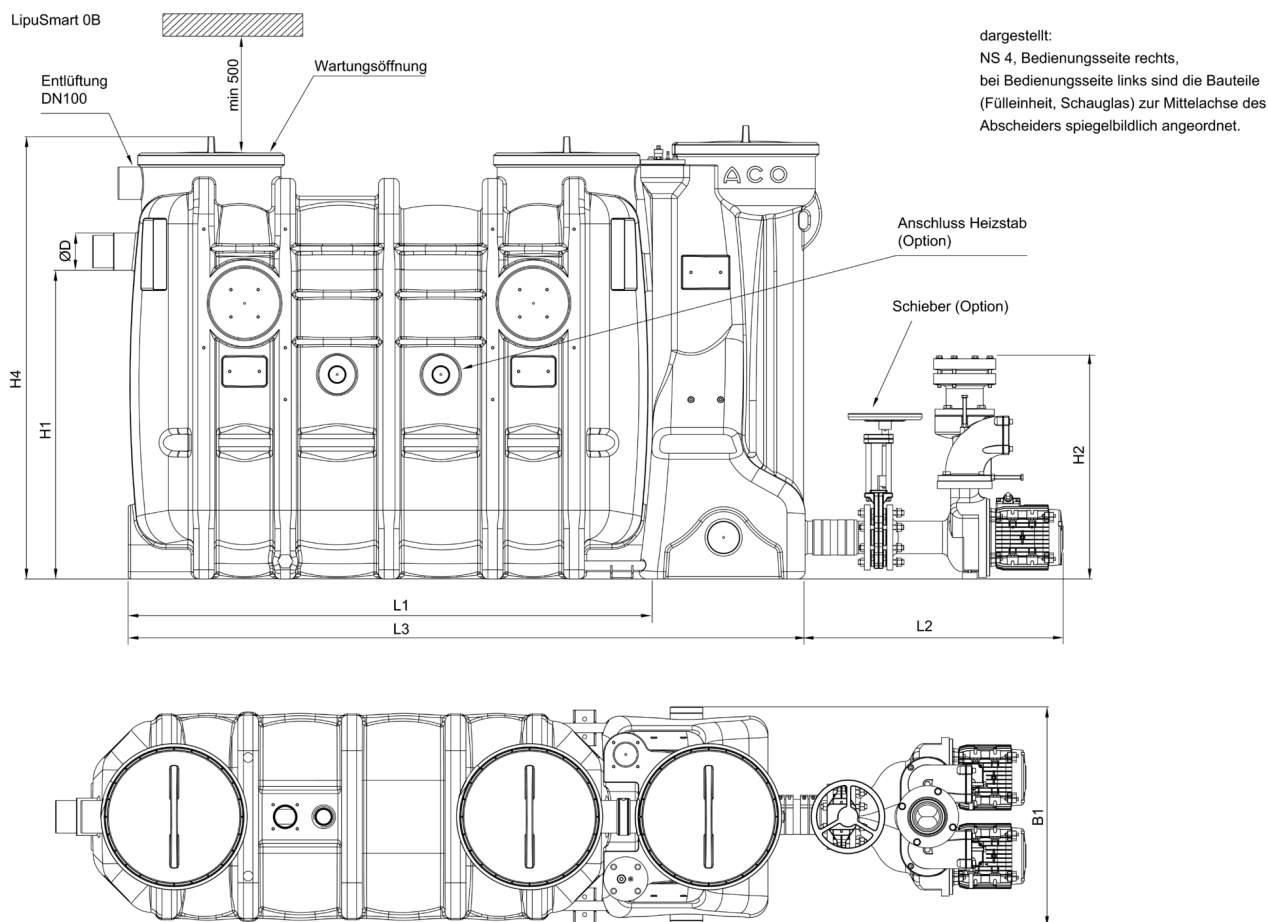

Mål

Nominal kapacitet

Mål

	L1	L2	L3	H1	H2	H4	W1	D
	[mm]	[mm]	[mm]	[mm]	[mm]	[mm]	[mm]	[mm]
NS 2	1100	800	1625	1055	753	1500	742	110

Ydelsesparametre

Type	Løfte-højde [m]	Flow Q med løftehøjde H			Medietemperatur	
		4 m	6 m	8 m	Normal	Maksimum
		[l/s]	[l/s]	[l/s]	[°C]	[°C]
Pumpen-set 1,5kW	3-9	11,2	7,5	1,9	40	65